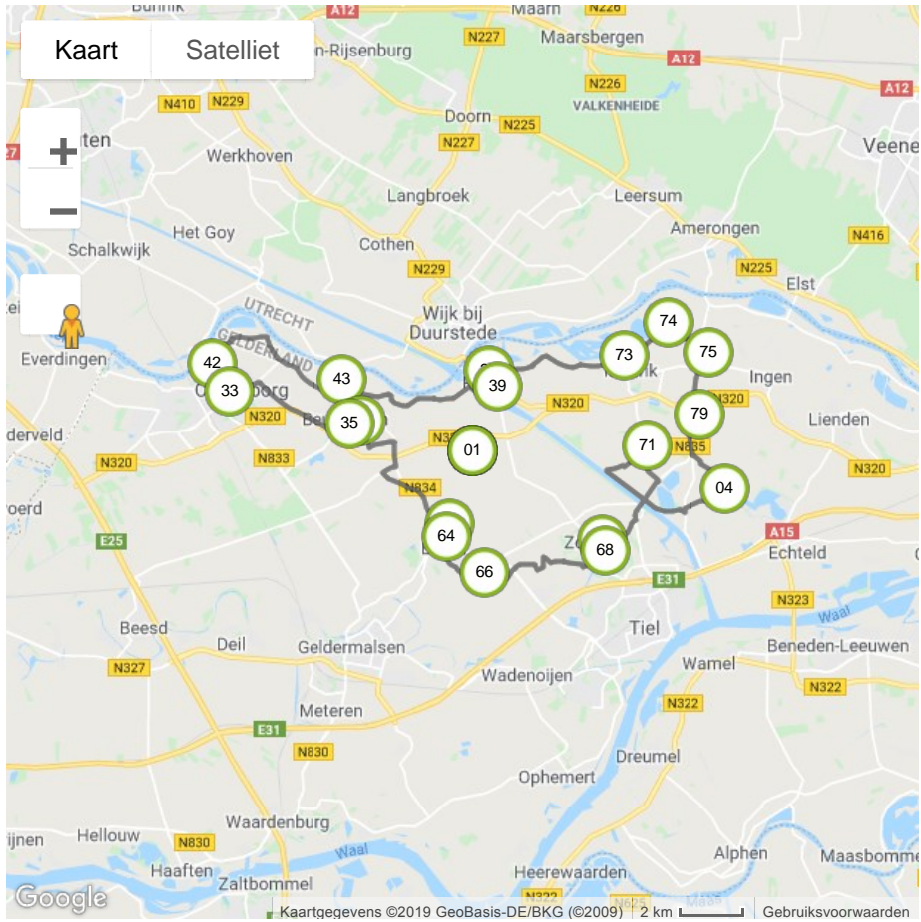

# BETUWERROUTE

Brasserie het Kasteeltje, Markt 30, Culemborg ..... Het Culemborgs Bakhuis, Markt 2, Culemborg .....

..... Escape room de Binnenpoort, Oude Vismarkt 10, Culemborg .....

De Pannekoekenbakker Buren, Buitenhuisenpoort 25, Buren